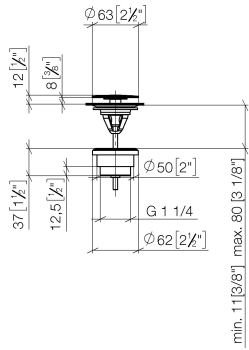

Garniture d'écoulement sans commande à pression 1 1/4" - Dark Platinum
brossé

IMO

10 126 970

Uniquement pour lavabo sans trop-plein.

**Garniture d'écoulement sans commande à pression 1 1/4" - Dark Platinum
brossé**

IMO

10 126 970
mm [inches]

10 126 970

Les pièces pour les
autres finitions
peuvent être
trouvées ici : Chrome

Liste des pièces de rechange

N°	Article Numéro	Désignation	Fréquence de montage	Délai de livraison
1	09 31 20 097-99	bonde de fond	1	30
2	09 30 30 179 90	vis	1	2
3	09 11 01 038-99	tasse	1	30
4	09 14 05 061 90	joint	1	2
5	09 14 03 153 90	joint	1	2
6	09 11 10 156-99	raccord	1	30